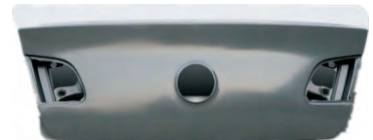

YRJ17-PST06-301

TRUNK LID
3C5 827 025H