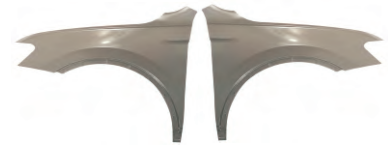

YRJ17-TUG17-201 R/L

FRONT DOOR-R/L
L:5NA 831 055 R:5NA 831 056

YRJ17-TUG17-202 R/L

REAR DOOR-R/L
L:5NA 833 055 R:5NA 833 056

REPLACEMENT ITEM FOR
TU ANG'17/ATLAS

YRJ17-TA17-001

HOOD
3CG 823 031

YRJ17-TA17-101 R/L