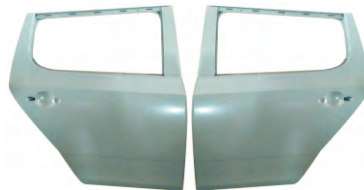

YRJ18-OCT07-001
HOOD