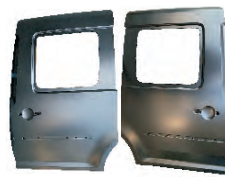

YRJ17-CDY15-202 R/L

REAR DOOR-R/L
L:5NA 821 105 R:5NA 821 106